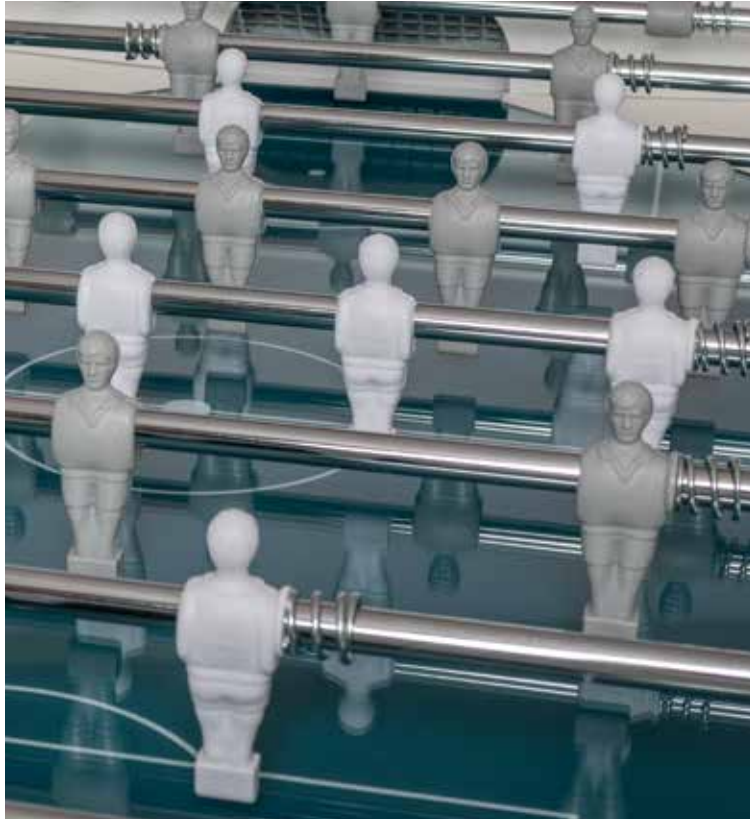

# SPIELFIGUREN

Die Spielfiguren werden liebevoll und mit höchster Präzision hergestellt. Durch eine spezielle Spritzgusstechnik werden sie direkt auf die verchromten Stangen gegossen. Dadurch gibt es keine Sollbruchstelle, wie man sie von herkömmlichen verschraubten Figuren kennt. Spielfiguren sind in 14 verschiedenen Farben erhältlich.

GRIFFE

Die Griffe sind die Verbindung zwischen Spieler und Spielfiguren. Ergonomisch geformt, erhältlich in Kunststoff mit Holzeinlagen. Für alle die es gerne exklusiver haben, gibt es die Griffe auch in Chrom oder Aluminium-Optik, kombiniert mit Echtleder und Dekornaht.