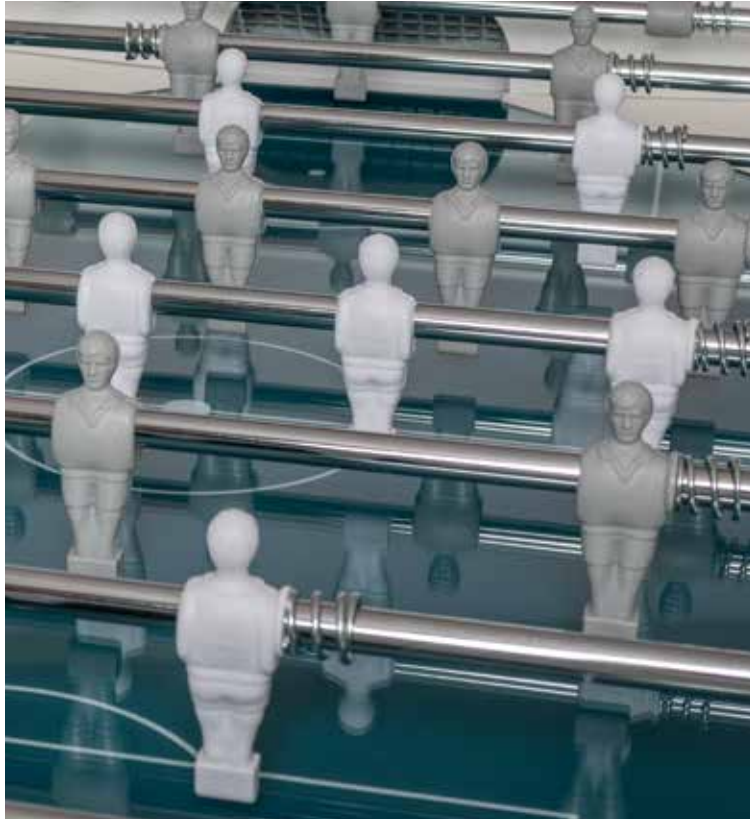

SPIELFIGUREN

Die Spielfiguren werden liebevoll und mit höchster Präzision hergestellt. Durch eine spezielle Spritzgusstechnik werden sie direkt auf die verchromten Stangen gegossen. Dadurch gibt es keine Sollbruchstelle, wie man sie von herkömmlichen verschraubten Figuren kennt. Spielfiguren sind in 14 verschiedenen Farben erhältlich.

GRIFFE

Die Griffe sind die Verbindung zwischen Spieler und Spielfiguren. Ergonomisch geformt, erhältlich in Kunststoff mit Holzeinlagen. Für alle die es gerne exklusiver haben, gibt es die Griffe auch in Chrom oder Aluminium-Optik, kombiniert mit Echtleder und Dekornaht.